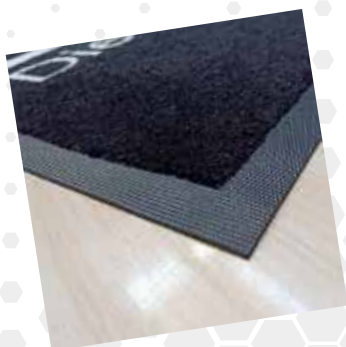

PREISANGABEN: (Mindestbestellmenge 1.0qm)

90 x 60cm / CHF 270.00 für 2 Stück inkl. Layout- und Druckkosten
120 x 83cm / CHF 290.00/St. inkl. Layout- und Druckkosten
200 x 103cm / CHF 400.00/St. inkl. Layout- und Druckkosten

Das Angebot gilt
nur für Fachhändler,
Firmen-
& Eventkunden